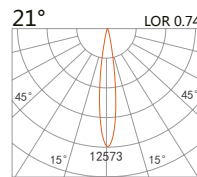

# Recessed Accent Light PICTOR Adjustable

white grey black

**223 342**  
**LED Power** **Colour Temp** **Luminous**  
16W 2700/3000K 1508lm  
4000/5000K 1508lm

**LIGHT DISTRIBUTION** For 3000k

↻ 200x105(Cut out)

**223 343**  
**LED Power** **Colour Temp** **Luminous**  
26W 2700/3000K 2850lm  
4000/5000K 3052lm

**223 344**  
**LED Power** **Colour Temp** **Luminous**  
36W 2700/3000K 4174lm  
4000/5000K 4174lm

**LIGHT DISTRIBUTION** For 3000k

↻ 200x105(Cut out)t