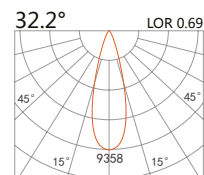

# Recessed Accent Light PICTOR Adjustable

white grey black

**223 342**  
**LED Power** **Colour Temp** **Luminous**  
16W 2700/3000K 1508lm  
4000/5000K 1508lm

**LIGHT DISTRIBUTION** For 3000k

↻ 200x105(Cut out)

**223 343**  
**LED Power** **Colour Temp** **Luminous**  
26W 2700/3000K 2850lm  
4000/5000K 3052lm

**223 344**  
**LED Power** **Colour Temp** **Luminous**  
36W 2700/3000K 4174lm  
4000/5000K 4174lm

**LIGHT DISTRIBUTION** For 3000k

↻ 200x105(Cut out)t