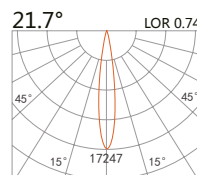

# Recessed Accent Light PICTOR Adjustable

white grey black

**223 342**  
**LED Power** **Colour Temp** **Luminous**  
16W 2700/3000K 1508lm  
4000/5000K 1508lm

**LIGHT DISTRIBUTION** For 3000k

↻ 200x105(Cut out)

**223 343**  
**LED Power** **Colour Temp** **Luminous**  
26W 2700/3000K 2850lm  
4000/5000K 3052lm

**223 344**  
**LED Power** **Colour Temp** **Luminous**  
36W 2700/3000K 4174lm  
4000/5000K 4174lm

**LIGHT DISTRIBUTION** For 3000k

↻ 200x105(Cut out)t