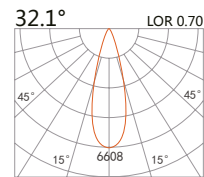

# Recessed Accent Light PICTOR Adjustable

white grey black

**223 342**  
**LED Power** **Colour Temp** **Luminous**  
16W 2700/3000K 1508lm  
4000/5000K 1508lm

**LIGHT DISTRIBUTION** For 3000k

↻ 200x105(Cut out)

**223 343**  
**LED Power** **Colour Temp** **Luminous**  
26W 2700/3000K 2850lm  
4000/5000K 3052lm

**223 344**  
**LED Power** **Colour Temp** **Luminous**  
36W 2700/3000K 4174lm  
4000/5000K 4174lm

**LIGHT DISTRIBUTION** For 3000k

↻ 200x105(Cut out)t