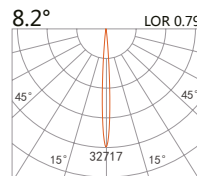

# Recessed Accent Light PICTOR Adjustable

white grey black

**223 342**  
**LED Power** **Colour Temp** **Luminous**  
16W 2700/3000K 1508lm  
4000/5000K 1508lm

**LIGHT DISTRIBUTION** For 3000k

↻ 200x105(Cut out)

**223 343**  
**LED Power** **Colour Temp** **Luminous**  
26W 2700/3000K 2850lm  
4000/5000K 3052lm

**223 344**  
**LED Power** **Colour Temp** **Luminous**  
36W 2700/3000K 4174lm  
4000/5000K 4174lm

**LIGHT DISTRIBUTION** For 3000k

↻ 200x105(Cut out)t